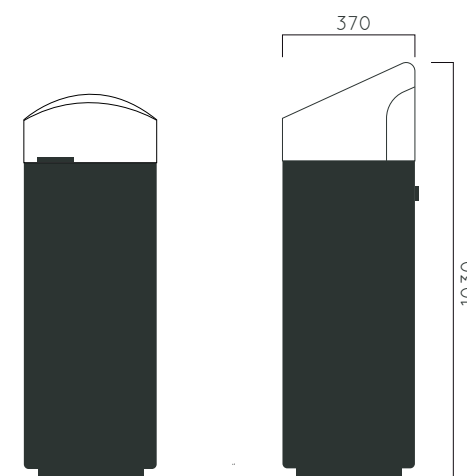

DIMENSIONS: D370xH1030 mm 38 liter

### BRAVO HELMET

|                     |  |
|---------------------|--|
| Material:           | Hot-dip galvanized & powder-coated metal   |
|                     | <ul style="list-style-type: none"> <li>▷ Resistance</li> <li>▷ Stabilized dimensions</li> </ul>  |
|                     | <ul style="list-style-type: none"> <li>▷ Transparency</li> <li>▷ Protection</li> </ul>   |
|                     | <ul style="list-style-type: none"> <li>▷ Strength</li> <li>▷ Long serving</li> <li>▷ Resistant to severe weather conditions</li> </ul>   |
| Packing size:       | 380 x 10401 mm   |
| Colours   textures: | <p>Metal</p> <div style="display: flex; justify-content: space-around; align-items: center;"> <div style="text-align: center;">  <p>#01</p> </div> <div style="text-align: center;">  <p>#02</p> </div> <div style="text-align: center;">  <p>#03</p> </div> <div style="text-align: center;">  <p>#04</p> </div> </div> |