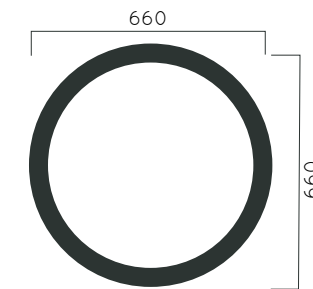

Dimensions: D660xH630 mm

#### LAYER

Material:	Hot-dip galvanized & powder-coated metal
	<ul style="list-style-type: none"> <li>▷ Resistance</li> <li>▷ Stabilized dimensions</li> </ul>
	<ul style="list-style-type: none"> <li>▷ Transparency</li> <li>▷ Protection</li> </ul>
	<ul style="list-style-type: none"> <li>▷ Strength</li> <li>▷ Long serving</li> <li>▷ Resistant to severe weather conditions</li> </ul>
Packing size:	670 x 670x 640 mm
Colours   textures:	<p>Metal</p> <div style="display: flex; justify-content: space-around; align-items: center;"> <div style="text-align: center;">  <p>#01</p> </div> <div style="text-align: center;">  <p>#02</p> </div> <div style="text-align: center;">  <p>#03</p> </div> <div style="text-align: center;">  <p>#04</p> </div> </div>