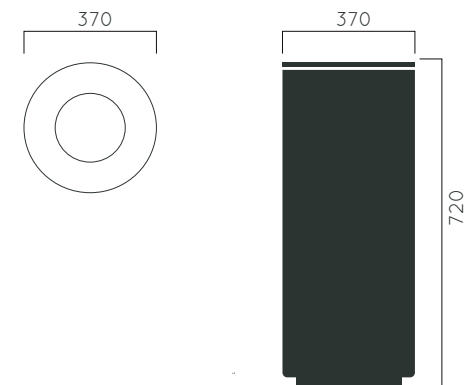

DIMENSIONS: D370xH720 mm 35 liter

### BRAVO STAINLESS STEEL

Material:	Hot-dip galvanized & powder-coated metal
	<ul style="list-style-type: none"> <li>▷ Resistance</li> <li>▷ Stabilized dimensions</li> </ul>
	<ul style="list-style-type: none"> <li>▷ Transparency</li> <li>▷ Protection</li> </ul>
	<ul style="list-style-type: none"> <li>▷ Strength</li> <li>▷ Long serving</li> <li>▷ Resistant to severe weather conditions</li> </ul>
Packing size:	380 x 730 mm
Colours   textures:	<p>Metal</p> <div style="display: flex; justify-content: space-around; align-items: center;"> <div style="text-align: center;">  <p>#01</p> </div> <div style="text-align: center;">  <p>#02</p> </div> <div style="text-align: center;">  <p>#03</p> </div> <div style="text-align: center;">  <p>#04</p> </div> </div>