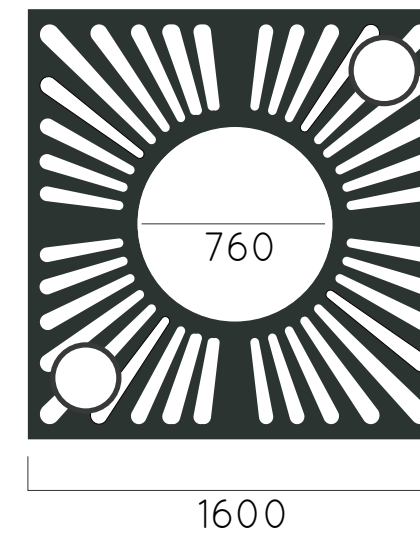

DIMENSIONS: D760 x 1600

SUNNY CUSTOMIZE

Material:	Hot-dip galvanized & powder-coated metal
	<ul style="list-style-type: none"> ▷ Resistance ▷ Stabilized dimensions
	<ul style="list-style-type: none"> ▷ Transparency ▷ Protection
	<ul style="list-style-type: none"> ▷ Strength ▷ Long serving ▷ Resistant to severe weather conditions
Packing size:	1700x1700
Colours textures:	<p>Metal</p> <div style="display: flex; justify-content: space-around; align-items: center;"> <div style="text-align: center;"> <div style="width: 20px; height: 20px; background-color: black; margin: 0 auto;"></div> <p>#1</p> </div> <div style="text-align: center;"> <div style="width: 20px; height: 20px; background-color: #444; margin: 0 auto;"></div> <p>#2</p> </div> <div style="text-align: center;"> <div style="width: 20px; height: 20px; background-color: #ccc; margin: 0 auto;"></div> <p>#3</p> </div> <div style="text-align: center;"> <div style="width: 20px; height: 20px; background-color: #800; margin: 0 auto;"></div> <p>#4</p> </div> </div>